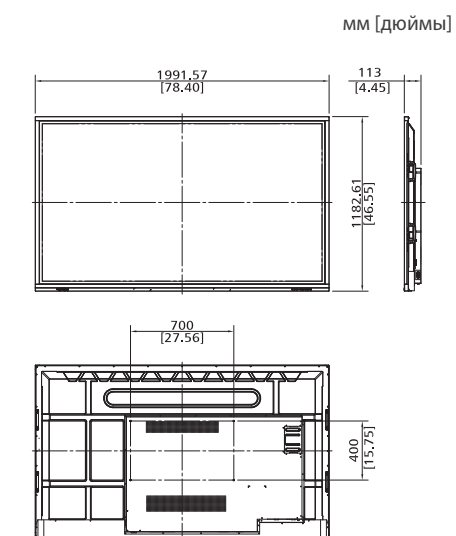

РАЗМЕРЫ

Connect.
Communicate.
Create.

+7 495 648-35-05 sales@imsolution.ru imsolution.ru